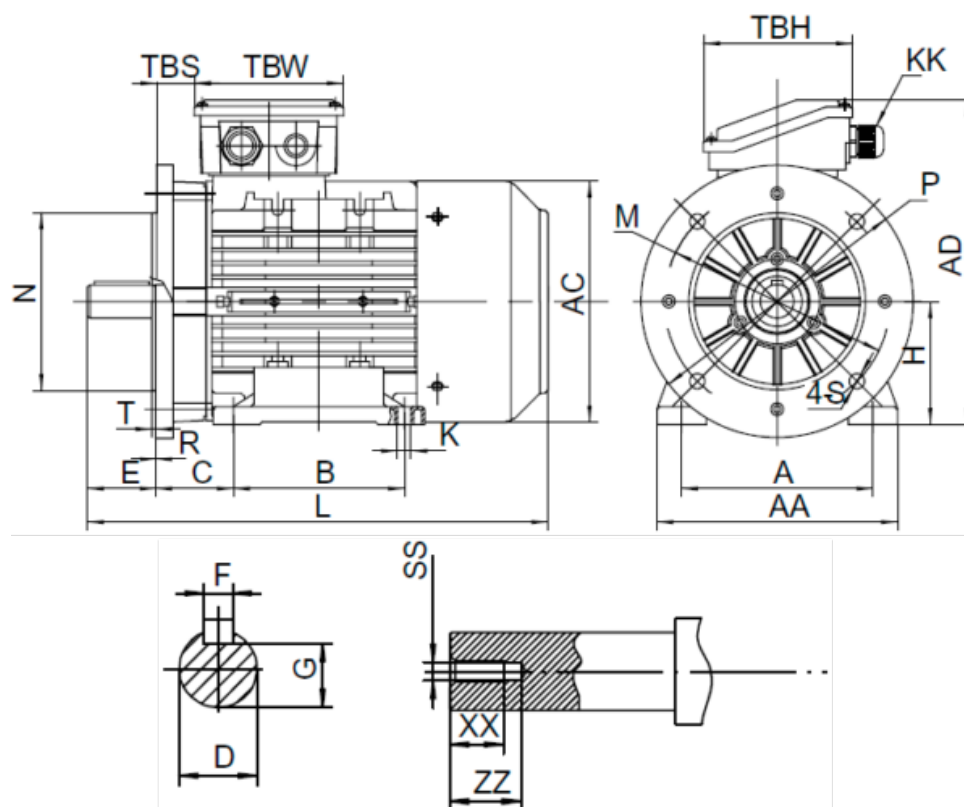

Varenummer: 25180040022740

Beskrivelse: Kleedrive T3A 112M-2 4kw 2800 o/min UL/CSA  
3x400/690V 50 HZ IP55 B35 Eff=88,1%

## Mål

A = 190	F = 8	TBW = 118
AA = 224	G = 24	XX = 22
AC = Ø220	H = 112	ZZ = 30
AD = 283	HD = 171	
B = 140	L = 397	
C = 70	SS = M10	
D = Ø28	TBH = 118	
E = 60	TBS = 33	